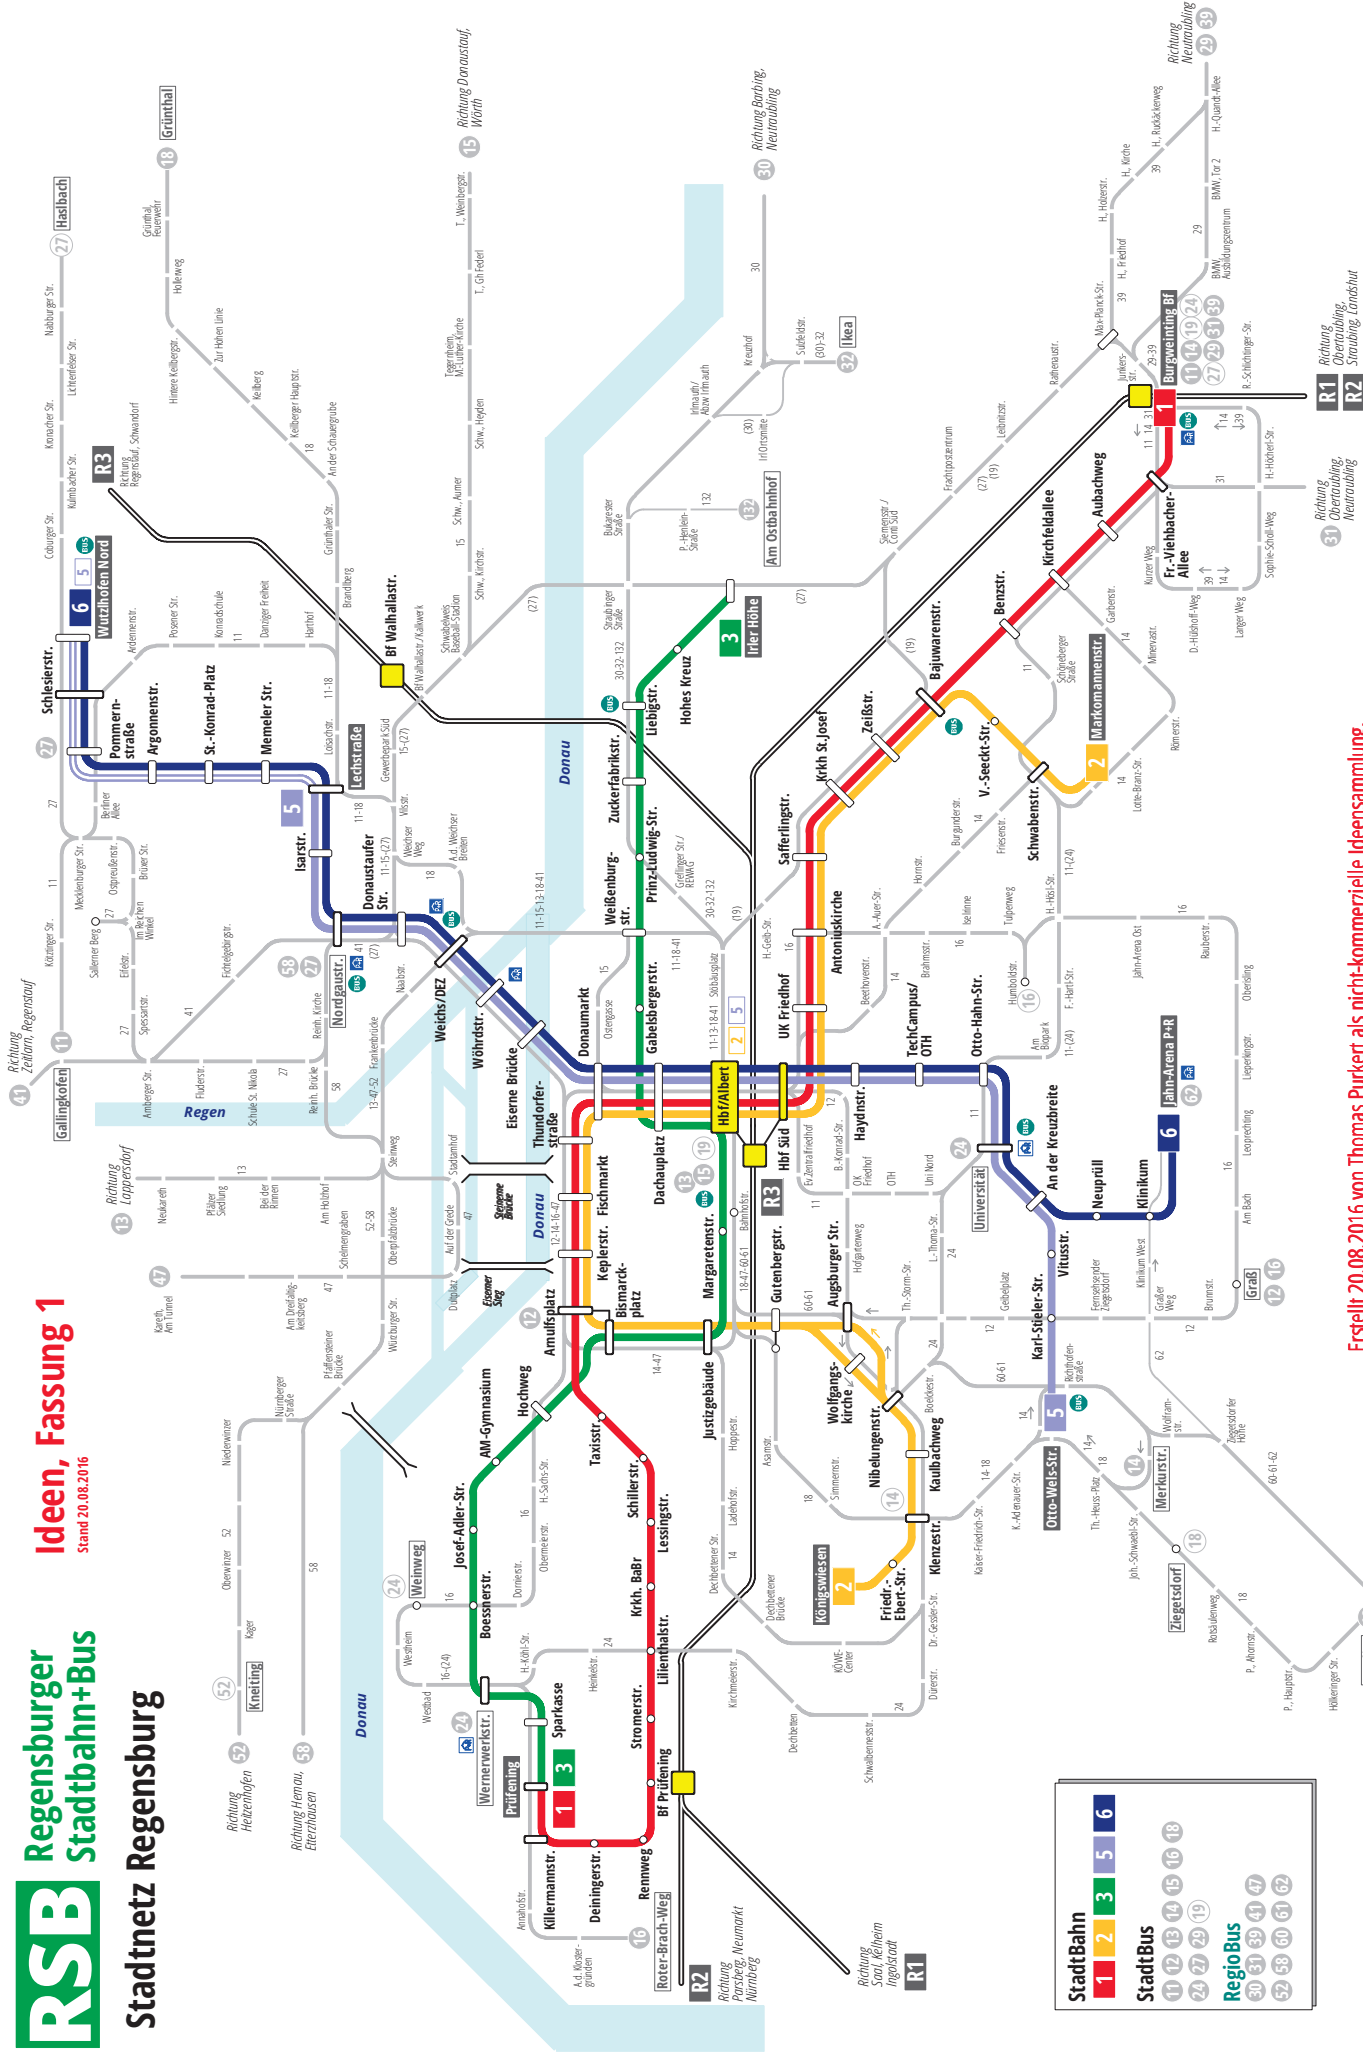

**Regensburger  
Stadtbahn+Bus**

**Ideen, Fassung 1**

Stand 20.08.2016

**Stadtnetz Regensburg**

**Erstellt 20.08.2016 von Thomas Purkert als nicht-kommerzielle Ideensammlung,  
nicht alle Regionalbuslinien gezeigt, alle Angaben ohne Gewähr  
keine offizielle Planung oder Untersuchung, kein Netzplan von RVV, RVB oder anderer**

<b>StadtBahn</b>	1	2	3	4	5	6							
<b>StadtBus</b>	11	12	13	14	15	16	18						
<b>RegioBus</b>	20	21	27	29	31	39	41	47	52	58	60	61	62

Regensburg, Donaustauf, Haslbach, Regensburg, Donaustauf, Haslbach